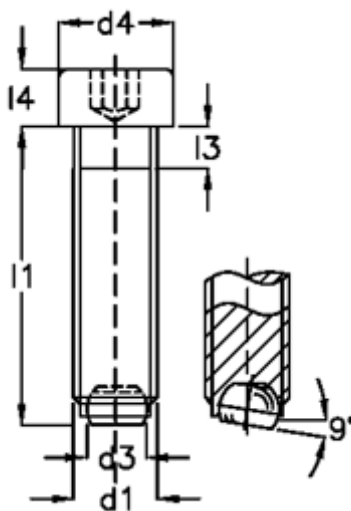

Varenummer: 20927663B
Beskrivelse: E+G Kuglespændeskruer
GN 606-M10-40-V

Mål

d1	= M10
d2	= 7.0
d3	= 6.0
d4	= 16
Indvendig sekskant	= 8.0
l1	= 40
l3	= 4.5
l4	= 10